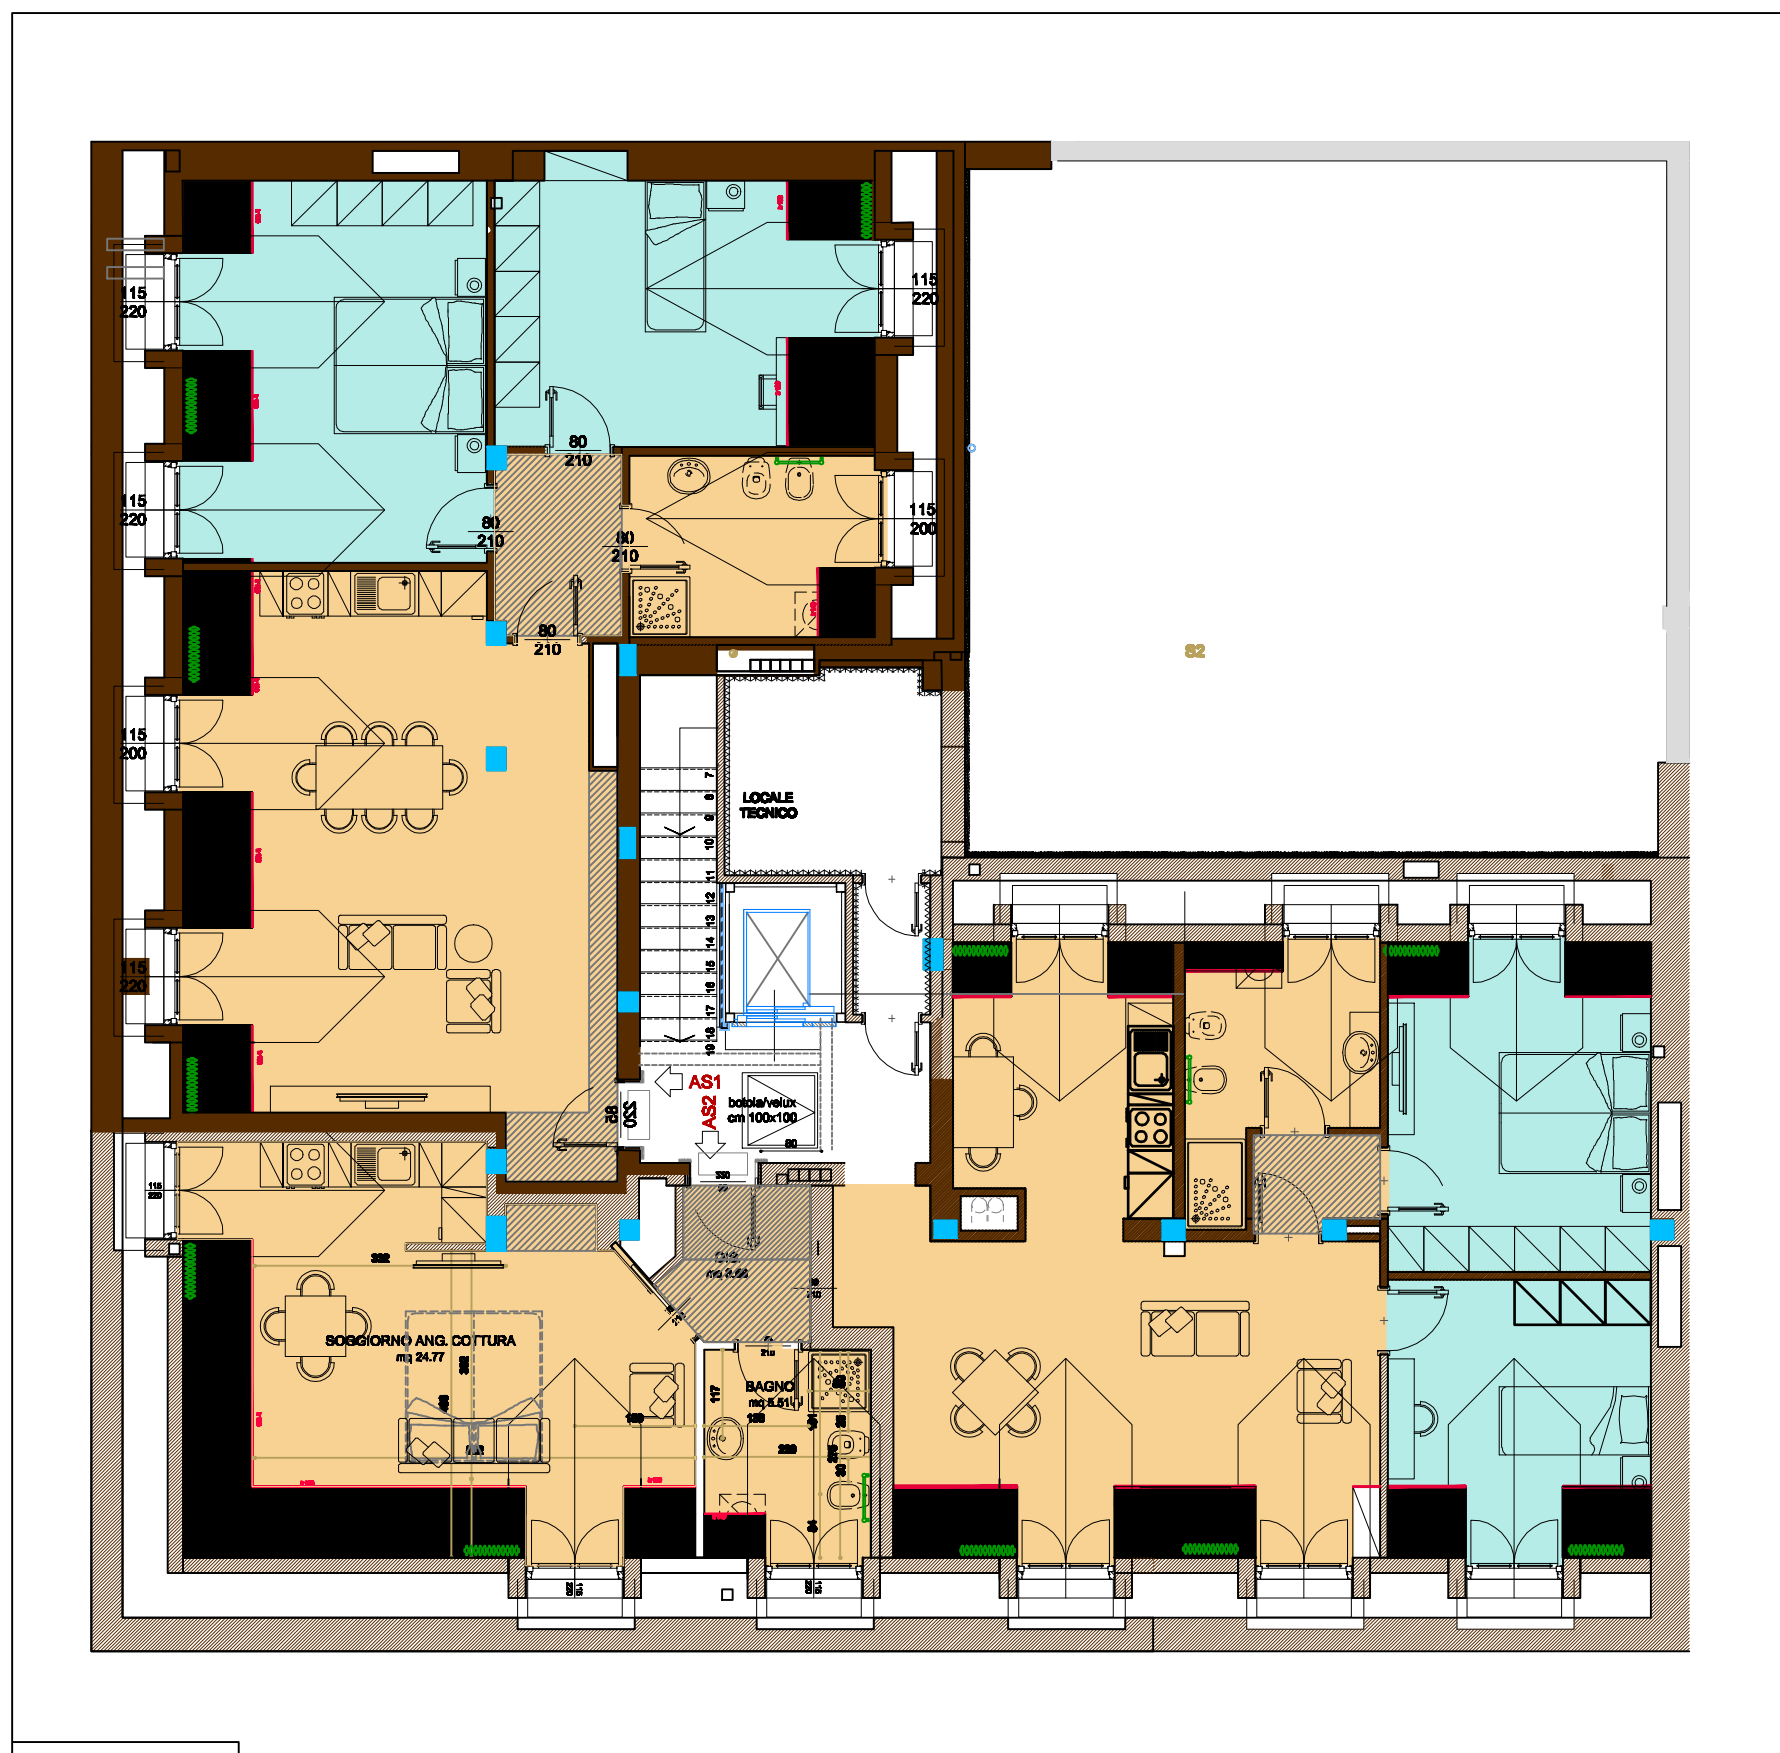

# RESIDENZA *'REGIO PARCO 154'* SOTTOTETTO

PROGETTAZIONE: Arch. CAMERA MARCO  
Piazza Statuto 4, Torino  
cameramossetto@virgilio.it

N.B. le misure possono variare con tolleranza del  $\pm 3\%$  le divisioni interne, la posizione dei sanitari e degli arredi possono subire lievi variazioni in fase di progettazione esecutiva