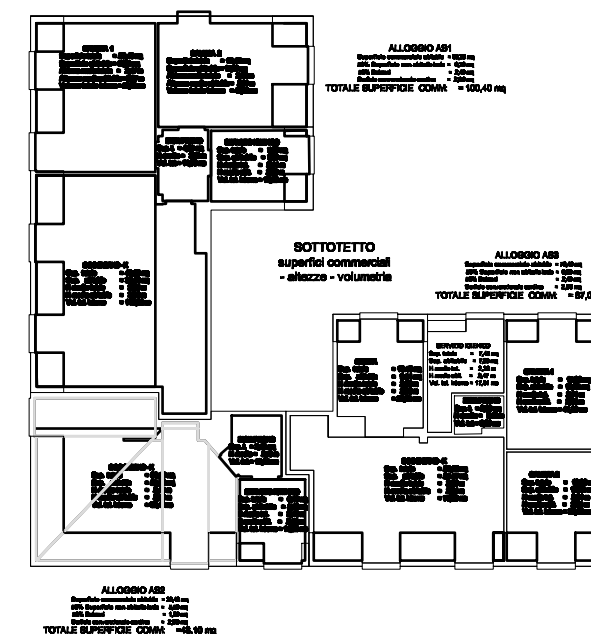

# RESIDENZA *'REGIO PARCO 154'* SOTTOTETTO

PROGETTAZIONE: Arch. CAMERA MARCO  
Piazza Statuto 4, Torino  
cameramossetto@virgilio.it

N.B. le misure possono variare con tolleranza del  $\pm 3\%$  le divisioni interne, la posizione dei sanitari e degli arredi possono subire lievi variazioni in fase di progettazione esecutiva