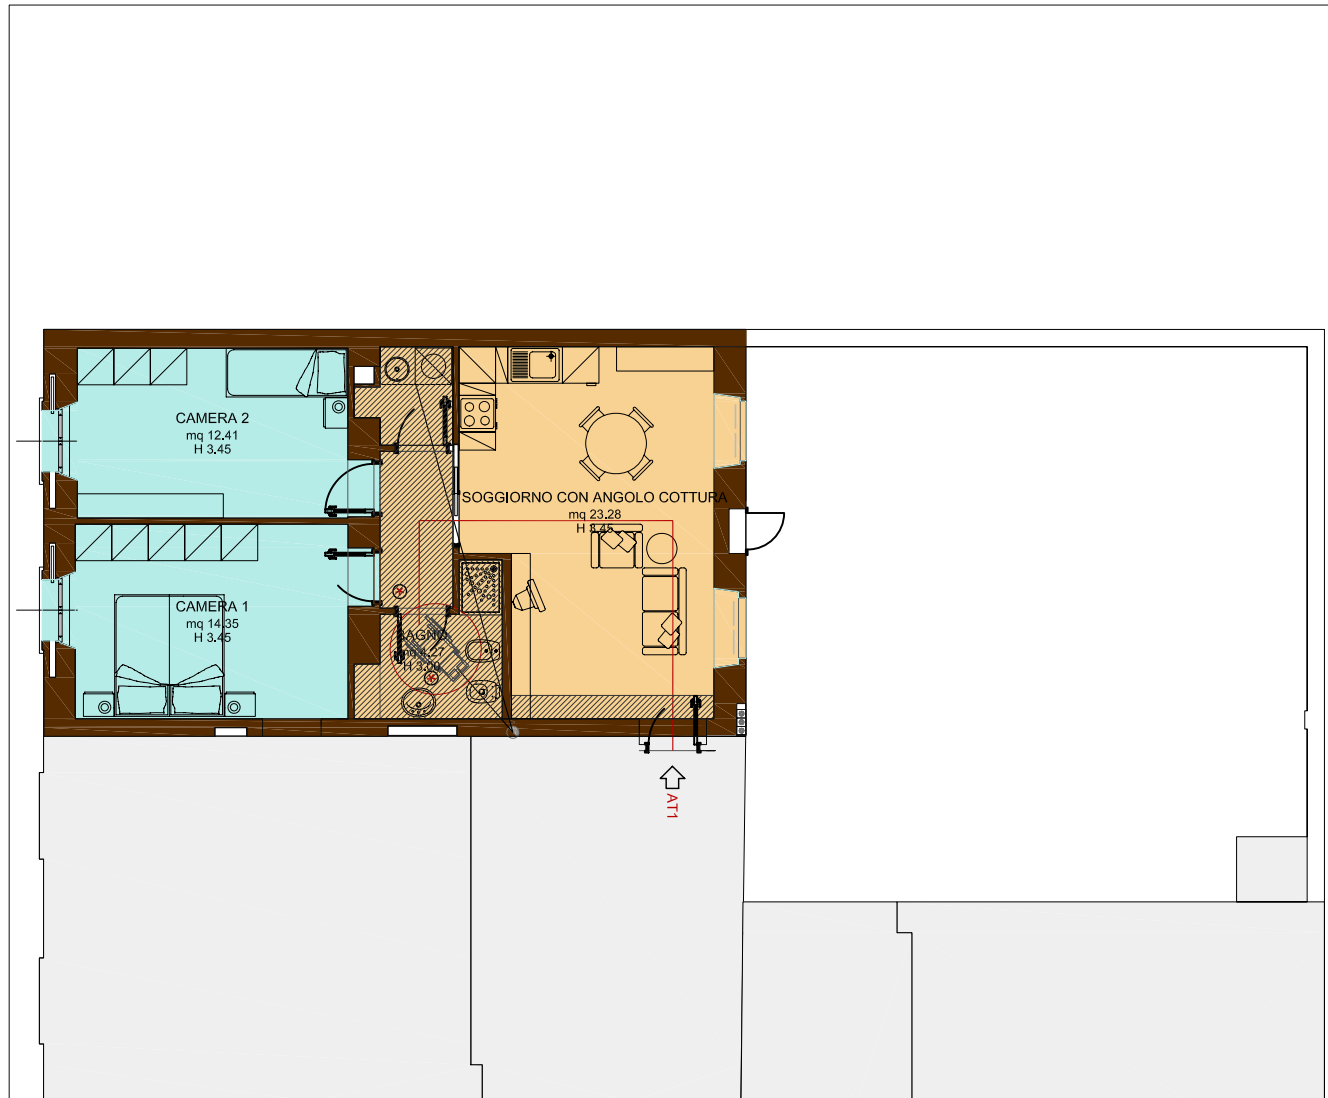

COMMERCIALIZZAZIONE:

RESIDENZA "REGIO PARCO 154"

E' UNA REALIZZAZIONE:

C.so Regio Parco

N.B. le misure possono variare con tolleranza del $\pm 3\%$ le divisioni interne, la posizione dei sanitari e degli arredi possono subire lievi variazioni in fase di progettazione esecutiva

A termine di legge ci riserviamo la proprietà di questo disegno con divieto di renderlo noto a terzi senza la nostra autorizzazione

PIANTA UNITA' ABITATIVA AT1
PIANO TERRA

PROGETTAZIONE: Arch. CAMERA MARCO
Piazza Statuto 4, Torino
cameramossoetto@virgilio.it