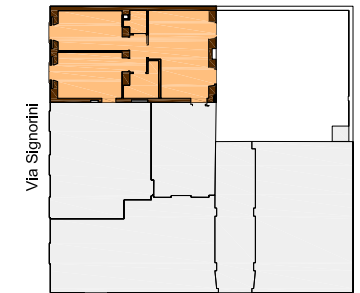

COMMERCIALIZZAZIONE:

RESIDENZA "REGIO PARCO 154"

E' UNA REALIZZAZIONE:

C.so Regio Parco

N.B. le misure possono variare con tolleranza del $\pm 3\%$ le divisioni interne, la posizione dei sanitari e degli arredi possono subire lievi variazioni in fase di progettazione esecutiva

A termine di legge ci riserviamo la proprietà di questo disegno con divieto di renderlo noto a terzi senza la nostra autorizzazione

PIANTA UNITA' ABITATIVA AT1
PIANO TERRA

PROGETTAZIONE: Arch. CAMERA MARCO
Piazza Statuto 4, Torino
cameramossoetto@virgilio.it