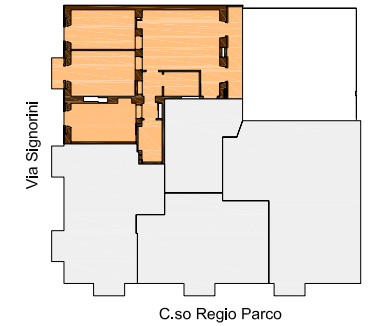

COMMERCIALIZAZIONE:

RESIDENZA "REGIO PARCO 154"

E' UNA REALIZZAZIONE:

N.B. le misure possono variare con tolleranza del $\pm 3\%$ le divisioni interne, la posizione dei sanitari e degli arredi possono subire lievi variazioni in fase di progettazione esecutiva

A termine di legge ci riserviamo la proprietà di questo disegno con divieto di renderlo noto a terzi senza la nostra autorizzazione

PIANTA UNITA' ABITATIVA A44
PIANO QUARTO

PROGETTAZIONE: Arch. CAMERA MARCO
Piazza Statuto 4, Torino
cameramossoetto@virgilio.it