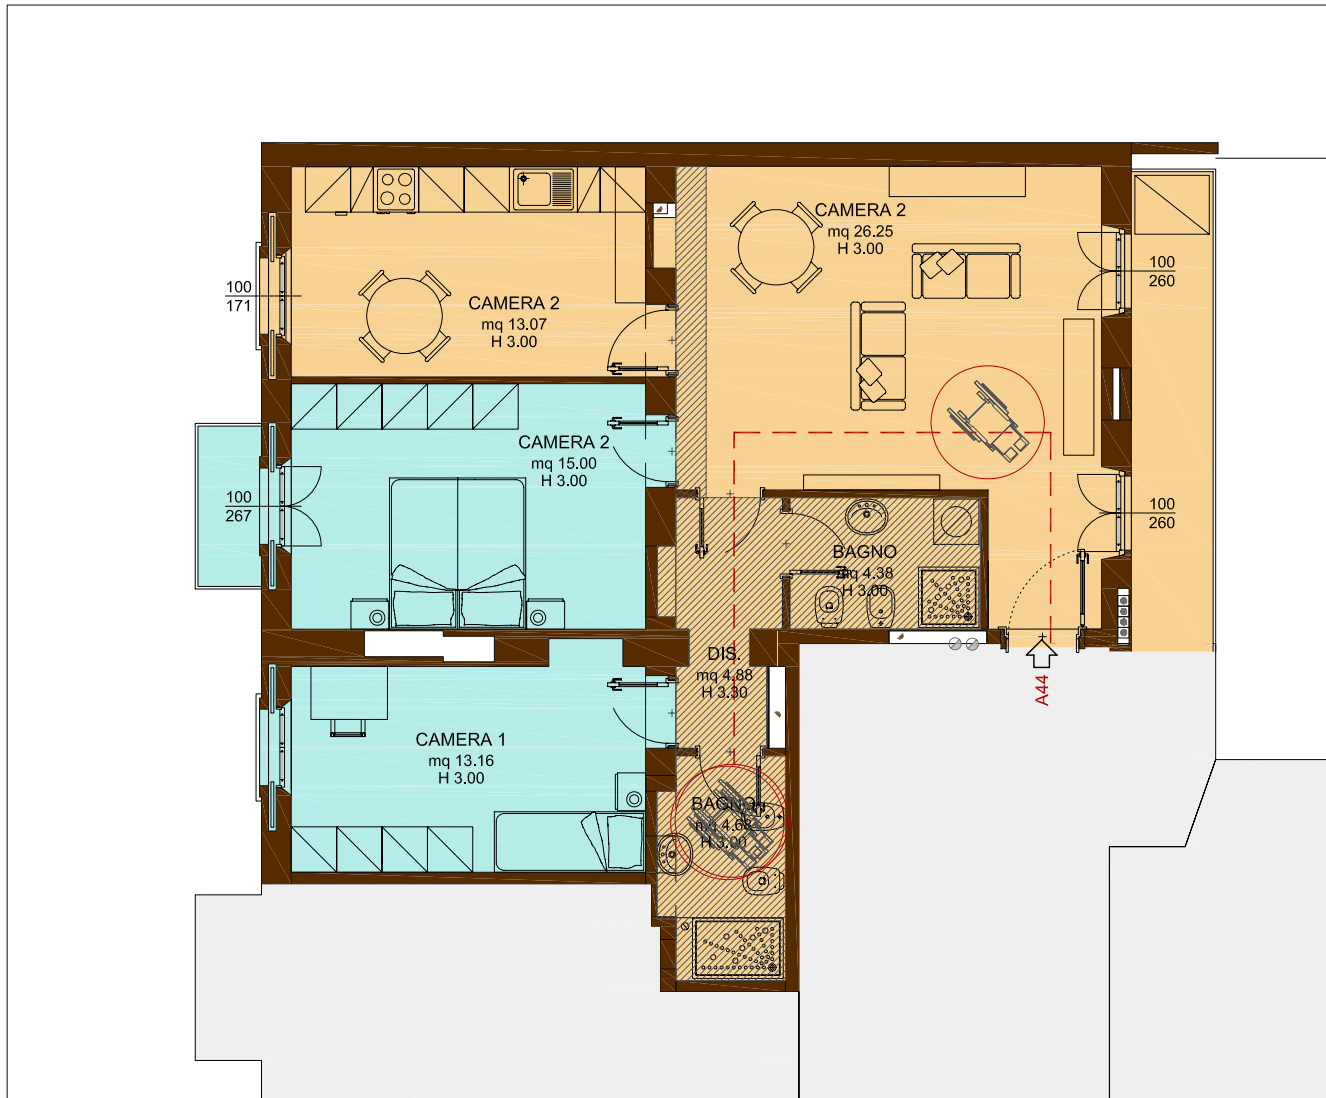

COMMERCIALIZAZIONE:

RESIDENZA "REGIO PARCO 154"

E' UNA REALIZZAZIONE:

N.B. le misure possono variare con tolleranza del $\pm 3\%$ le divisioni interne, la posizione dei sanitari e degli arredi possono subire lievi variazioni in fase di progettazione esecutiva

A termine di legge ci riserviamo la proprietà di questo disegno con divieto di renderlo noto a terzi senza la nostra autorizzazione

PIANTA UNITA' ABITATIVA A44
PIANO QUARTO

PROGETTAZIONE: Arch. CAMERA MARCO
Piazza Statuto 4, Torino
cameramossoetto@virgilio.it