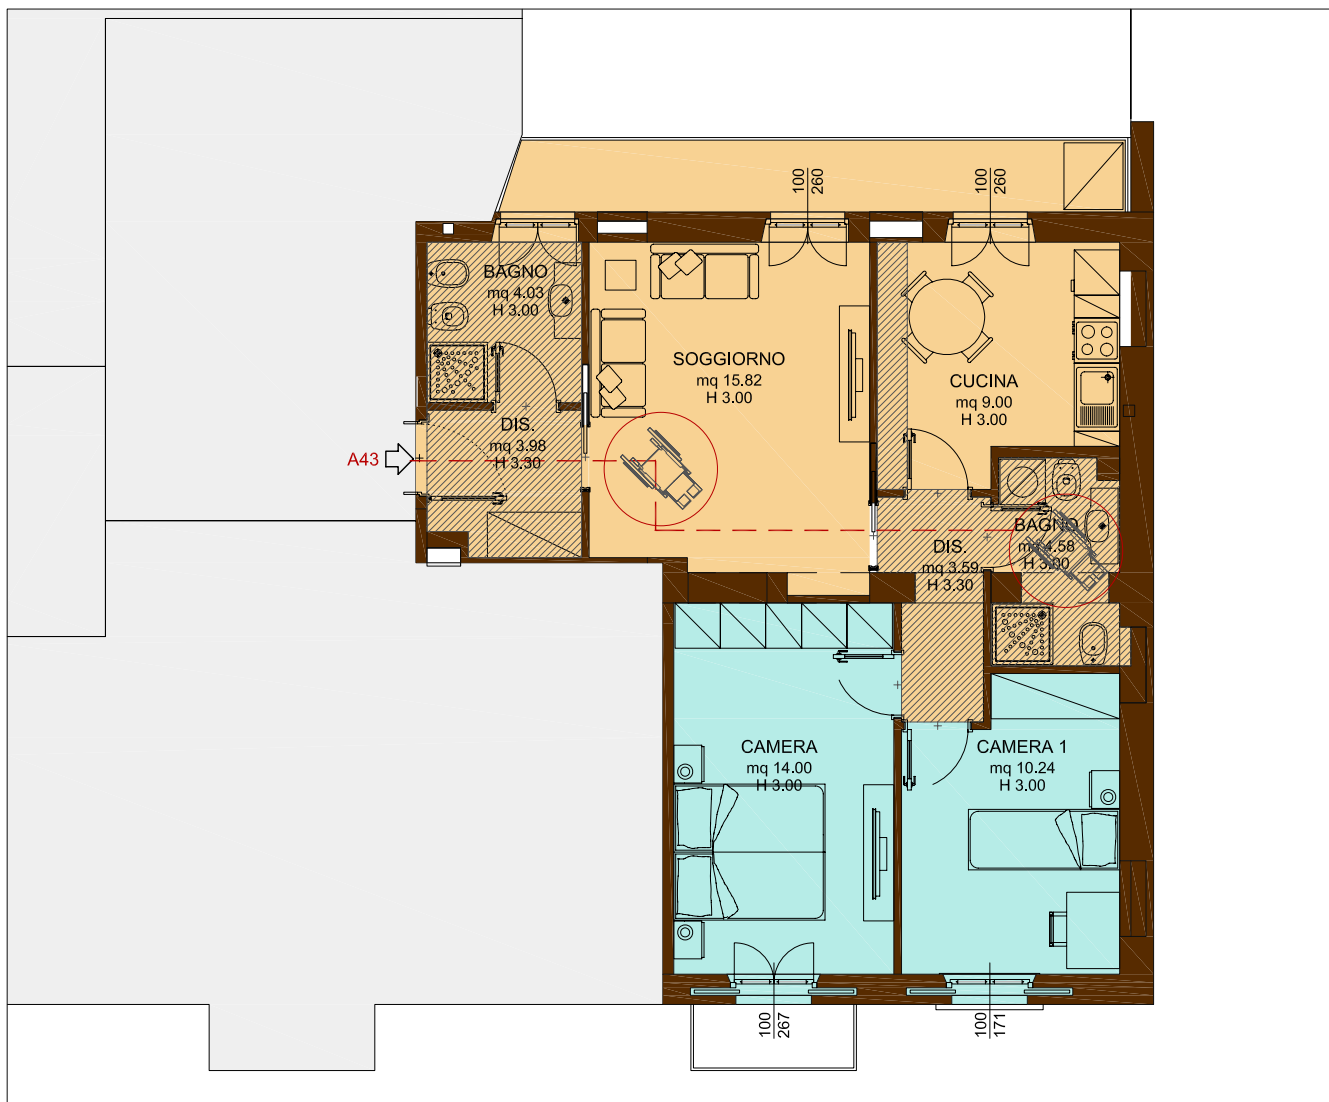

COMMERCIALIZAZIONE:

RESIDENZA "REGIO PARCO 154"

E' UNA REALIZZAZIONE:

N.B. le misure possono variare con tolleranza del $\pm 3\%$ le divisioni interne, la posizione dei sanitari e degli arredi possono subire lievi variazioni in fase di progettazione esecutiva

A termine di legge ci riserviamo la proprietà di questo disegno con divieto di renderlo noto a terzi senza la nostra autorizzazione

PIANTA UNITA' ABITATIVA A43
PIANO QUARTO

PROGETTAZIONE: Arch. CAMERA MARCO
Piazza Statuto 4, Torino
cameramossoetto@virgilio.it