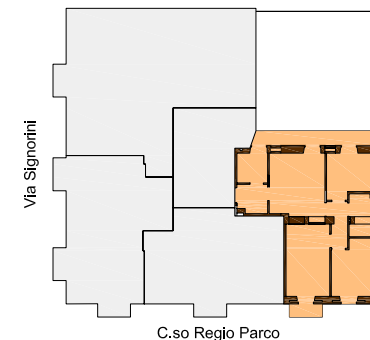

COMMERCIALIZAZIONE:

RESIDENZA "REGIO PARCO 154"

E' UNA REALIZZAZIONE:

N.B. le misure possono variare con tolleranza del $\pm 3\%$ le divisioni interne, la posizione dei sanitari e degli arredi possono subire lievi variazioni in fase di progettazione esecutiva

A termine di legge ci riserviamo la proprietà di questo disegno con divieto di renderlo noto a terzi senza la nostra autorizzazione

PIANTA UNITA' ABITATIVA A43
PIANO QUARTO

PROGETTAZIONE: Arch. CAMERA MARCO
Piazza Statuto 4, Torino
cameramossoetto@virgilio.it