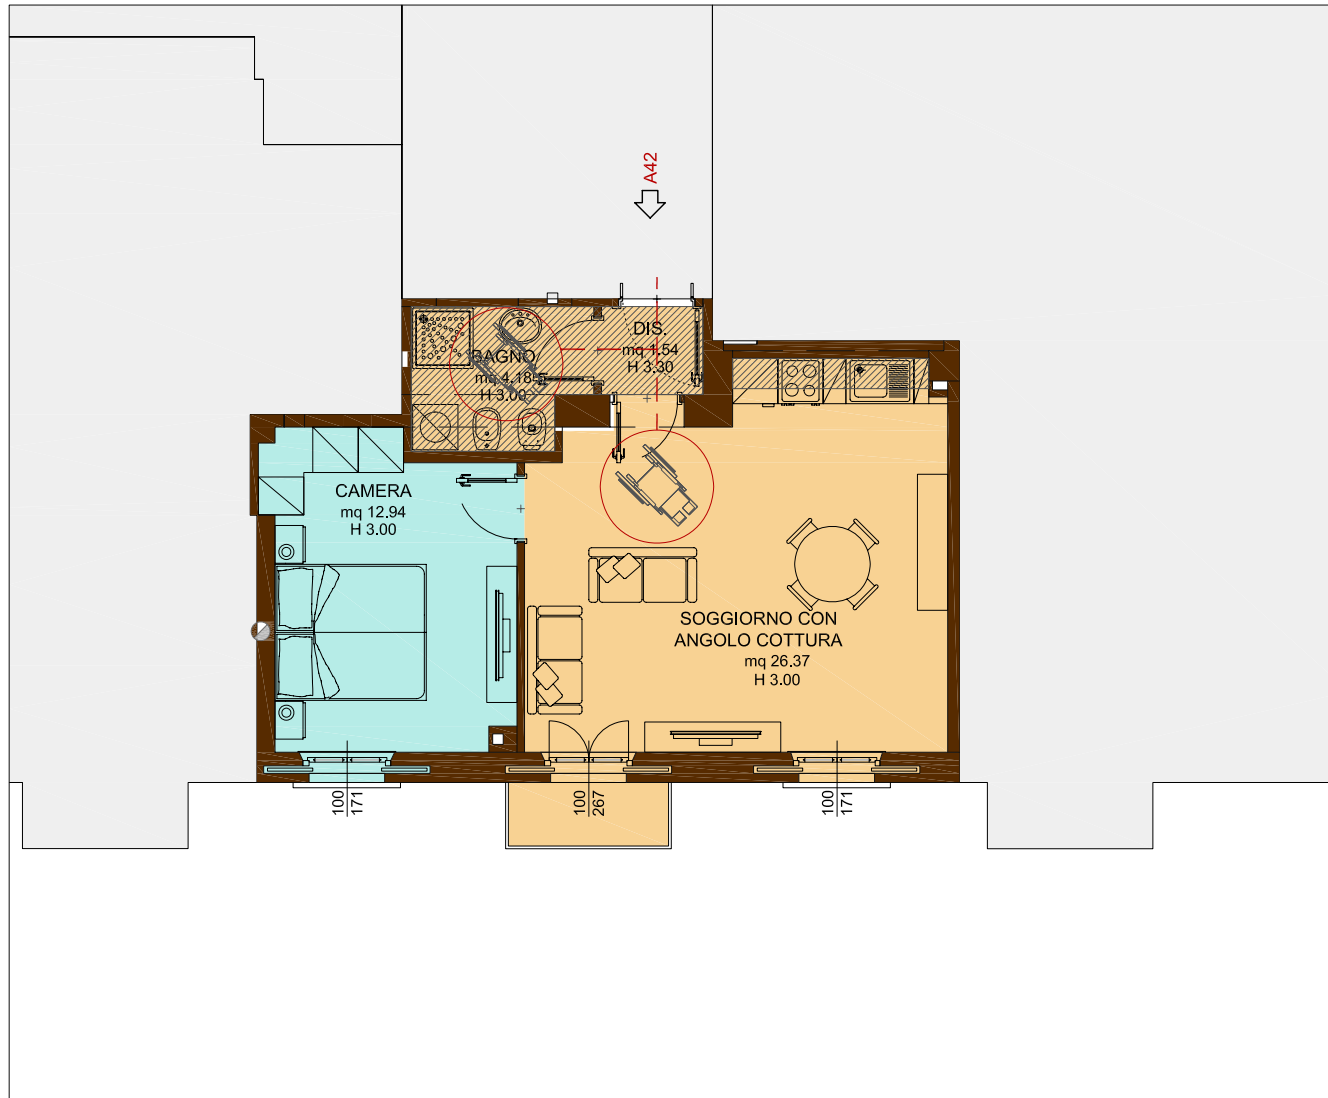

COMMERCIALIZZAZIONE:

RESIDENZA "REGIO PARCO 154"

E' UNA REALIZZAZIONE:

N.B. le misure possono variare con tolleranza del $\pm 3\%$ le divisioni interne, la posizione dei sanitari e degli arredi possono subire lievi variazioni in fase di progettazione esecutiva

A termine di legge ci riserviamo la proprietà di questo disegno con divieto di renderlo noto a terzi senza la nostra autorizzazione

PIANTA UNITA' ABITATIVA A42 PIANO QUARTO

PROGETTAZIONE: Arch. CAMERA MARCO
Piazza Statuto 4, Torino
cameramossoetto@virgilio.it