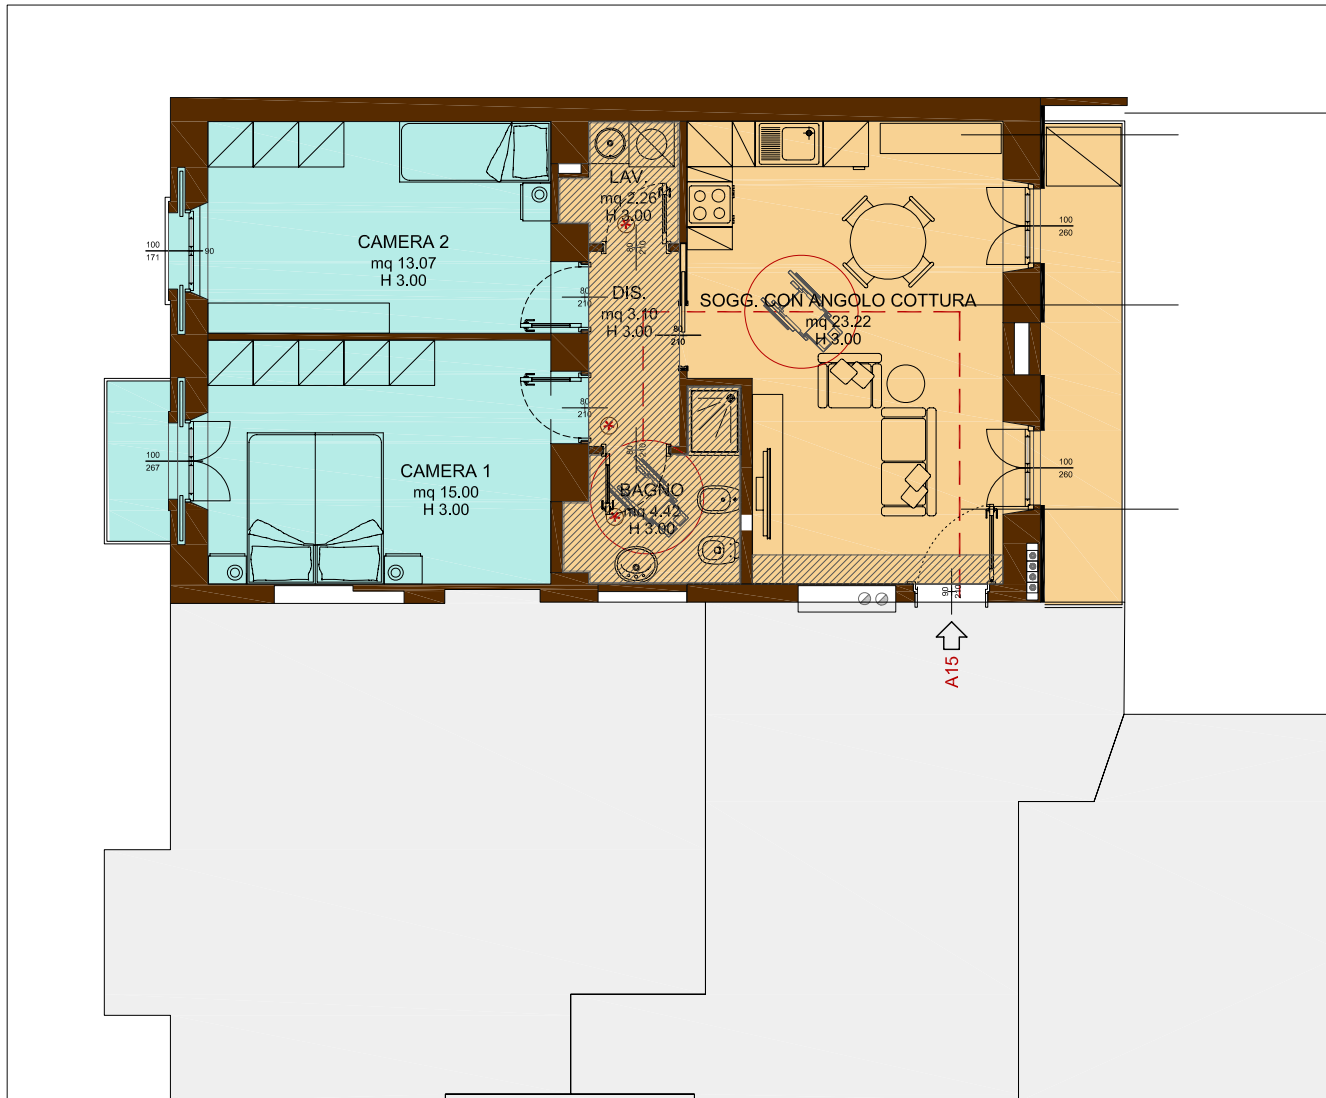

COMMERCIALIZAZIONE:

RESIDENZA "REGIO PARCO 154"

E' UNA REALIZZAZIONE:

N.B. le misure possono variare con tolleranza del $\pm 3\%$ le divisioni interne, la posizione dei sanitari e degli arredi possono subire lievi variazioni in fase di progettazione esecutiva

A termine di legge ci riserviamo la proprietà di questo disegno con divieto di renderlo noto a terzi senza la nostra autorizzazione

PIANTA UNITA' ABITATIVA A15
PIANO PRIMO

PROGETTAZIONE: Arch. CAMERA MARCO
Piazza Statuto 4, Torino
cameramossoetto@virgilio.it