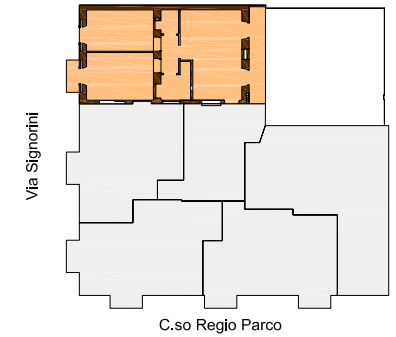

COMMERCIALIZAZIONE:

RESIDENZA "REGIO PARCO 154"

E' UNA REALIZZAZIONE:

N.B. le misure possono variare con tolleranza del $\pm 3\%$ le divisioni interne, la posizione dei sanitari e degli arredi possono subire lievi variazioni in fase di progettazione esecutiva

A termine di legge ci riserviamo la proprietà di questo disegno con divieto di renderlo noto a terzi senza la nostra autorizzazione

PIANTA UNITA' ABITATIVA A15
PIANO PRIMO

PROGETTAZIONE: Arch. CAMERA MARCO
Piazza Statuto 4, Torino
cameramossoetto@virgilio.it