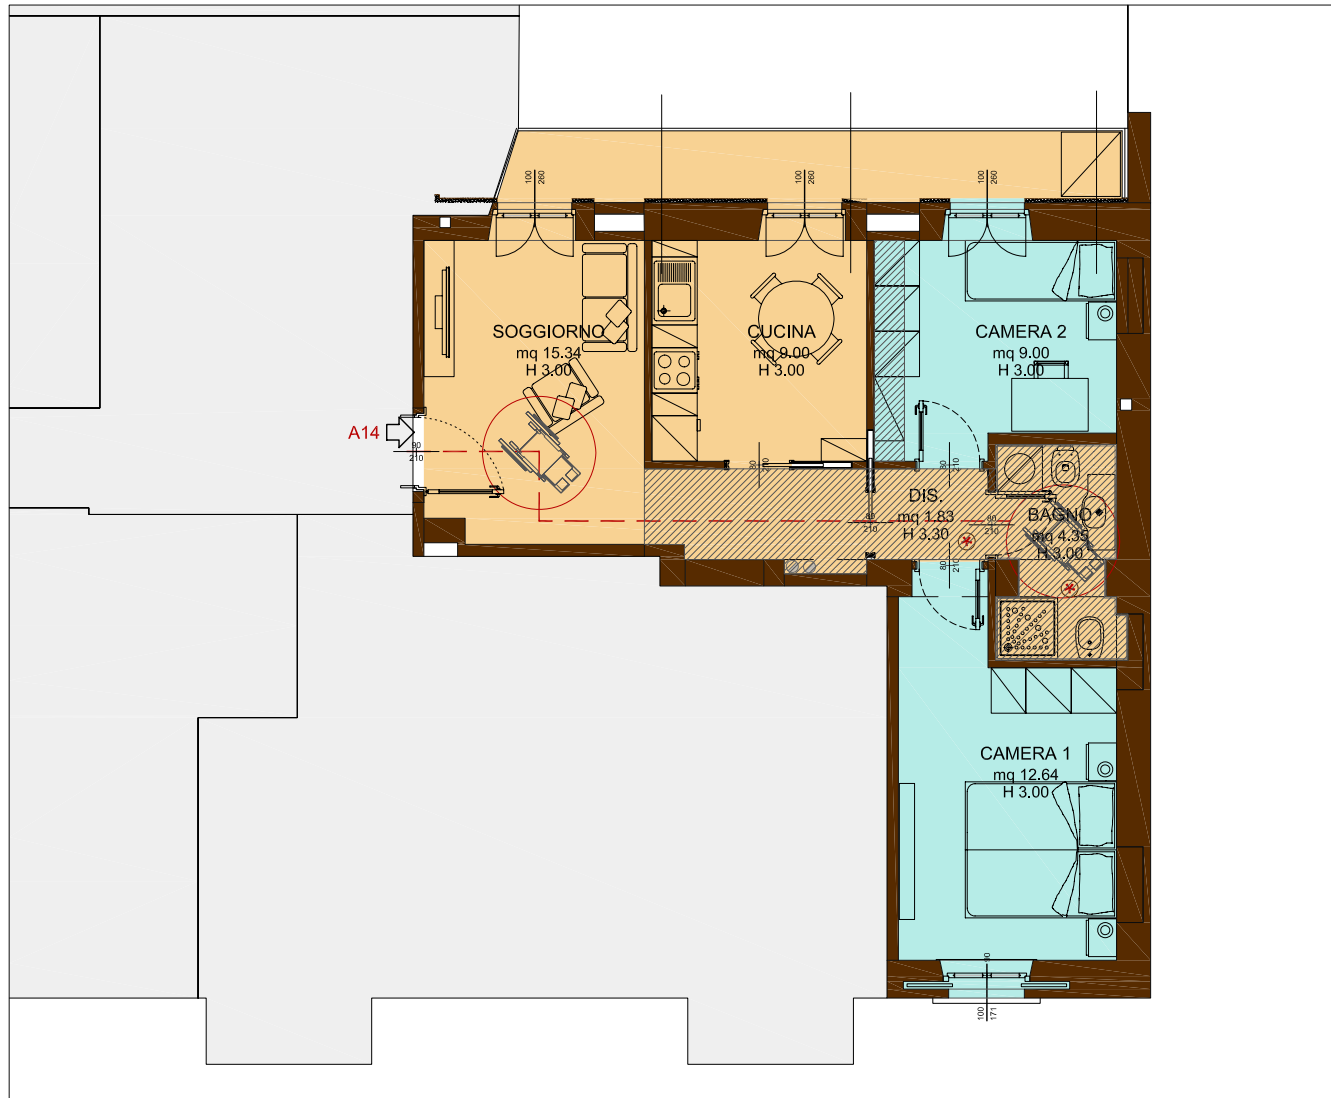

COMMERCIALIZAZIONE:

RESIDENZA "REGIO PARCO 154"

E' UNA REALIZZAZIONE:

N.B. le misure possono variare con tolleranza del $\pm 3\%$ le divisioni interne, la posizione dei sanitari e degli arredi possono subire lievi variazioni in fase di progettazione esecutiva

A termine di legge ci riserviamo la proprietà di questo disegno con divieto di renderlo noto a terzi senza la nostra autorizzazione

PIANTA UNITA' ABITATIVA A14
PIANO PRIMO

PROGETTAZIONE: Arch. CAMERA MARCO
Piazza Statuto 4, Torino
cameramossoetto@virgilio.it