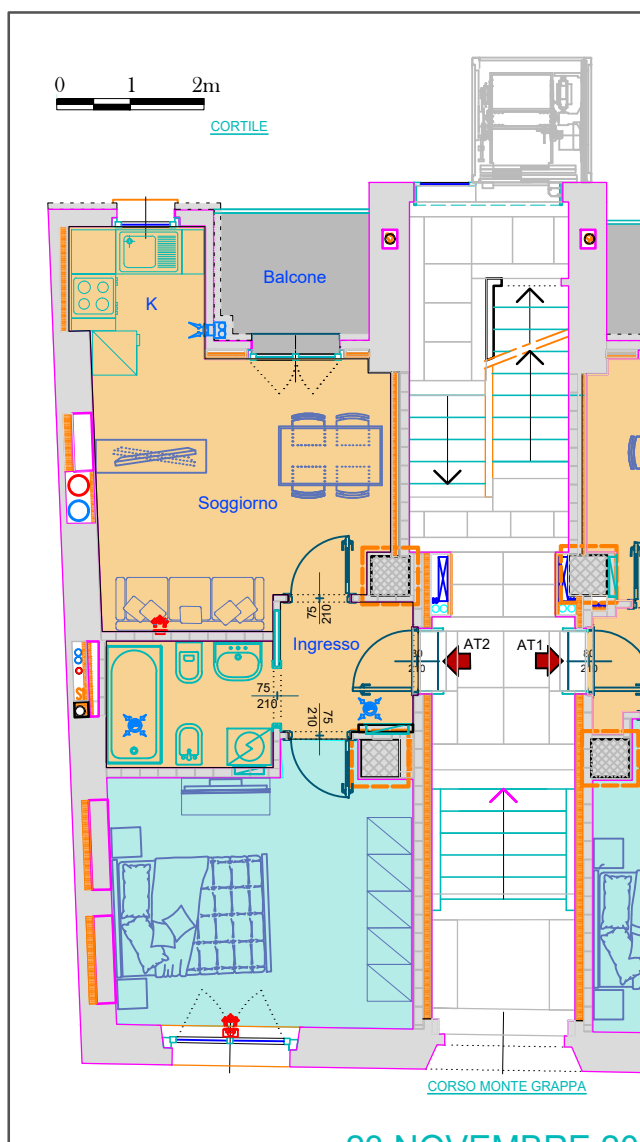

Proprietà  
MOSSO & CARISTO s.r.l.

Residenza

"Monte60"

corso Monte Grappa 60 Torino

## PIANTA ALLOGGIO "AT2" piano rialzato

E' UNA REALIZZAZIONE:

Largo Brescia 51, Torino  
tel: 011/2440965

A termine di legge ci riserviamo la proprietà di questo disegno con divieto di renderlo noto a terzi senza la nostra autorizzazione

N.B. le misure possono variare con tolleranza del  $\pm 2\%$  le divisioni interne, la posizione dei sanitari e degli arredi possono subire lievi variazioni in fase di progettazione esecutiva