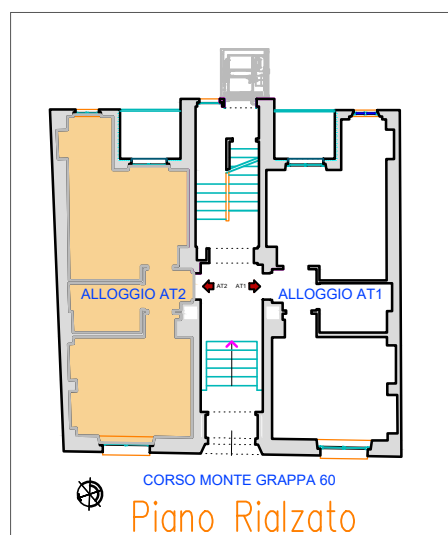

Proprietà  
MOSSO & CARISTO s.r.l.

Residenza

"Monte60"

corso Monte Grappa 60 Torino

## PIANTA ALLOGGIO "AT2" piano rialzato

E' UNA REALIZZAZIONE:

Largo Brescia 51, Torino  
tel: 011/2440965

A termine di legge ci riserviamo la proprietà di questo disegno con divieto di renderlo noto a terzi senza la nostra autorizzazione